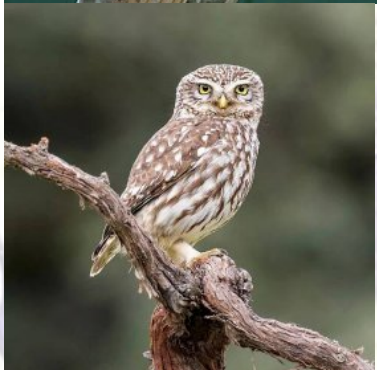

(*Athene noctua*)
CHEVÊCHE D'ATHÉNA

! NIVEAU DE MENACE !

République Tchèque –
**Espèce en danger critique
d'extinction**
Selon l'UICN – LC

Faune menacée du hameau de Zelený Háj et de ses environs