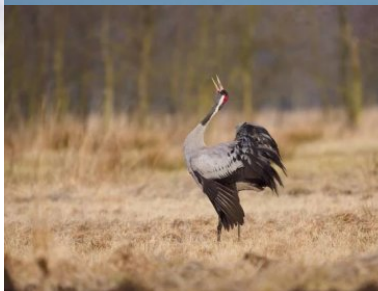

(*Grus grus*)
GRUE CENDRÉE

! NIVEAU DE MENACE !
République Tchèque –
**Espèce en danger critique
d'extinction**
Selon l'UICN – **LC**