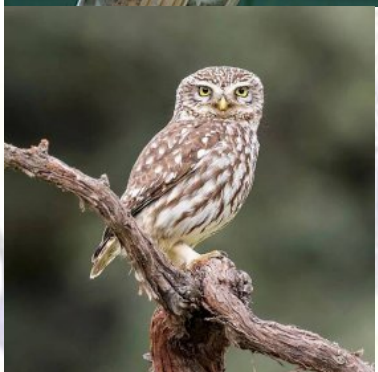

**STUPEŇ OHROŽENÍ**

ČR – **Ohrožený druh**  
Dle IUCN – **LC**

(*Tyto alba*)  
SOVA PÁLENÁ

**! STUPEŇ OHROŽENÍ !**

ČR – **kriticky ohrožený druh**  
Dle IUCN – **LC**

(*Athene noctua*)  
SÝČEK OBECNÝ

**! STUPEŇ OHROŽENÍ !**